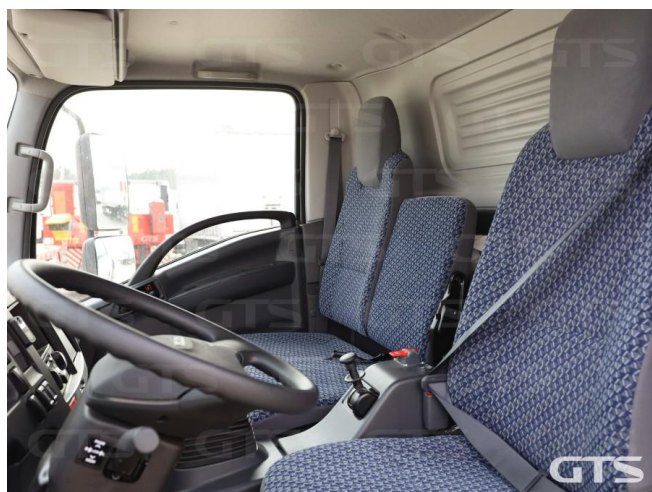

Грузовик-мусоровоз

Isuzu NQR90L-H 2022 г/в

Основные характеристики

Склад: Москва север

Колёсная формула: 4x2

КПП: Механическая

Мощность (л.с.): 190

Техническое описание